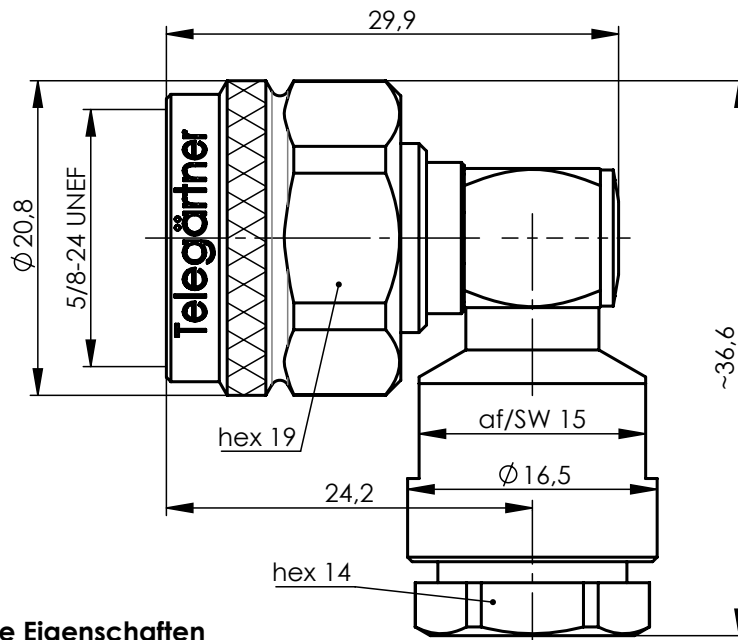

M 1:1

Mechanical characteristics

cables

interface dimensions acc. to assembly code
center conductor
outer conductor

mating life

Components

center contact
outer contact
other metal parts
insulator
gasket

Electrical characteristics

Kabel

Steckgesicht nach Montageanleitung
Innenleiter
Außenleiter
Steckzyklen

Bauteile

Innenkontakt
Außenkontakt
sonstige Metallteile
Isolierung
Dichtung

Elektrische Eigenschaften

Wellenwiderstand
Frequenz
Rückflussdämpfung
Betriebsspannung
Prüfspannung
Isolationswiderstand
Durchgangswiderstand
Innenkontakt
Außenkontakt

≤ 2 mΩ
≤ 0,5 GΩ

-30°C / +85°C
IP 67 (IEC 60529)
2011/65/EU

Änd./ rev. index	Änderungs-Nr. / revision code	Datum/ date	Name/ name	gez./ drawn	12.10.2017	BJ	Gewicht/ weight [g]	
				gepr./ appr.	06.11.2017	KL	ca./approx.	55
				Maßstab/ scale	Benennung/ title			
				2:1 (1:1)	N Angle Plug N-Kabelwinkelstecker			
				untol. Maße/ dim. without tolerances according to	Untert./ doc. type	Zeichnungsnr./ drawing no.	J01020A0179	
				Ersatz für/ replaces				Maße/ dimensions: mm
b	30955	28.11.2019	BJ					Original : DIN A4
a	30268	06.02.2019	BJ					Blatt/ sheet 1 von/ of 1